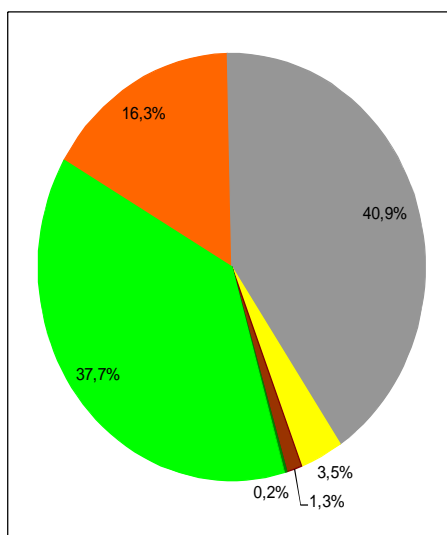

Kennzeichnung der Stromlieferungen 2014

EVU Markt Kipfenberg, Marktplatz 2, 85110 Kipfenberg

Stromkennzeichnung gemäß § 42 Energiewirtschaftsgesetz vom 07. Juli 2005 geändert 2014

Angaben auf der Basis vorläufiger Daten für das Jahr 2014

Gesamtstromlieferungen
des Unternehmens

Zum Vergleich:
Stromerzeugung in Deutschland

CO₂-Emissionen

385 g/kWh

508 g/kWh

Radioaktiver Abfall

0,0004 g/kWh

0,0005 g/kWh