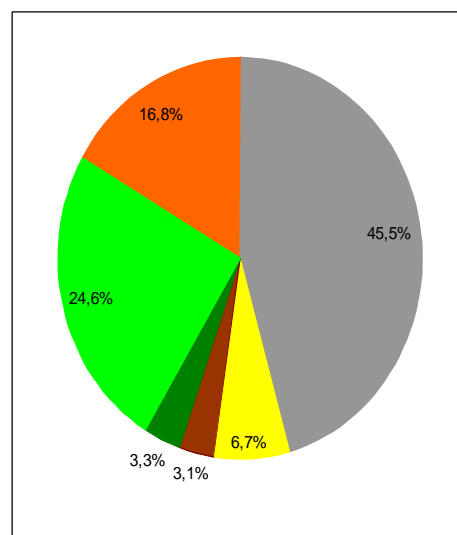

Kennzeichnung der Stromlieferungen 2014

EVU Markt Kipfenberg, Marktplatz 2, 85110 Kipfenberg

Stromkennzeichnung gemäß § 42 Energiewirtschaftsgesetz vom 07. Juli 2005 geändert 2014

Angaben auf der Basis vorläufiger Daten für das Jahr 2014

Zum Vergleich:
Stromerzeugung in Deutschland

CO₂-Emissionen

385 g/kWh

508 g/kWh

Radioaktiver Abfall

0,0004 g/kWh

0,0005 g/kWh

Weiterführende Informationen erhalten Sie im Internet: www.evu-kipfenberg.de, per Telefon: 08465/941033, per Faxabruf: 08465/941023 oder bei der Beratungsstelle der EVU Markt Kipfenberg - Stand der Information 1. November 2015